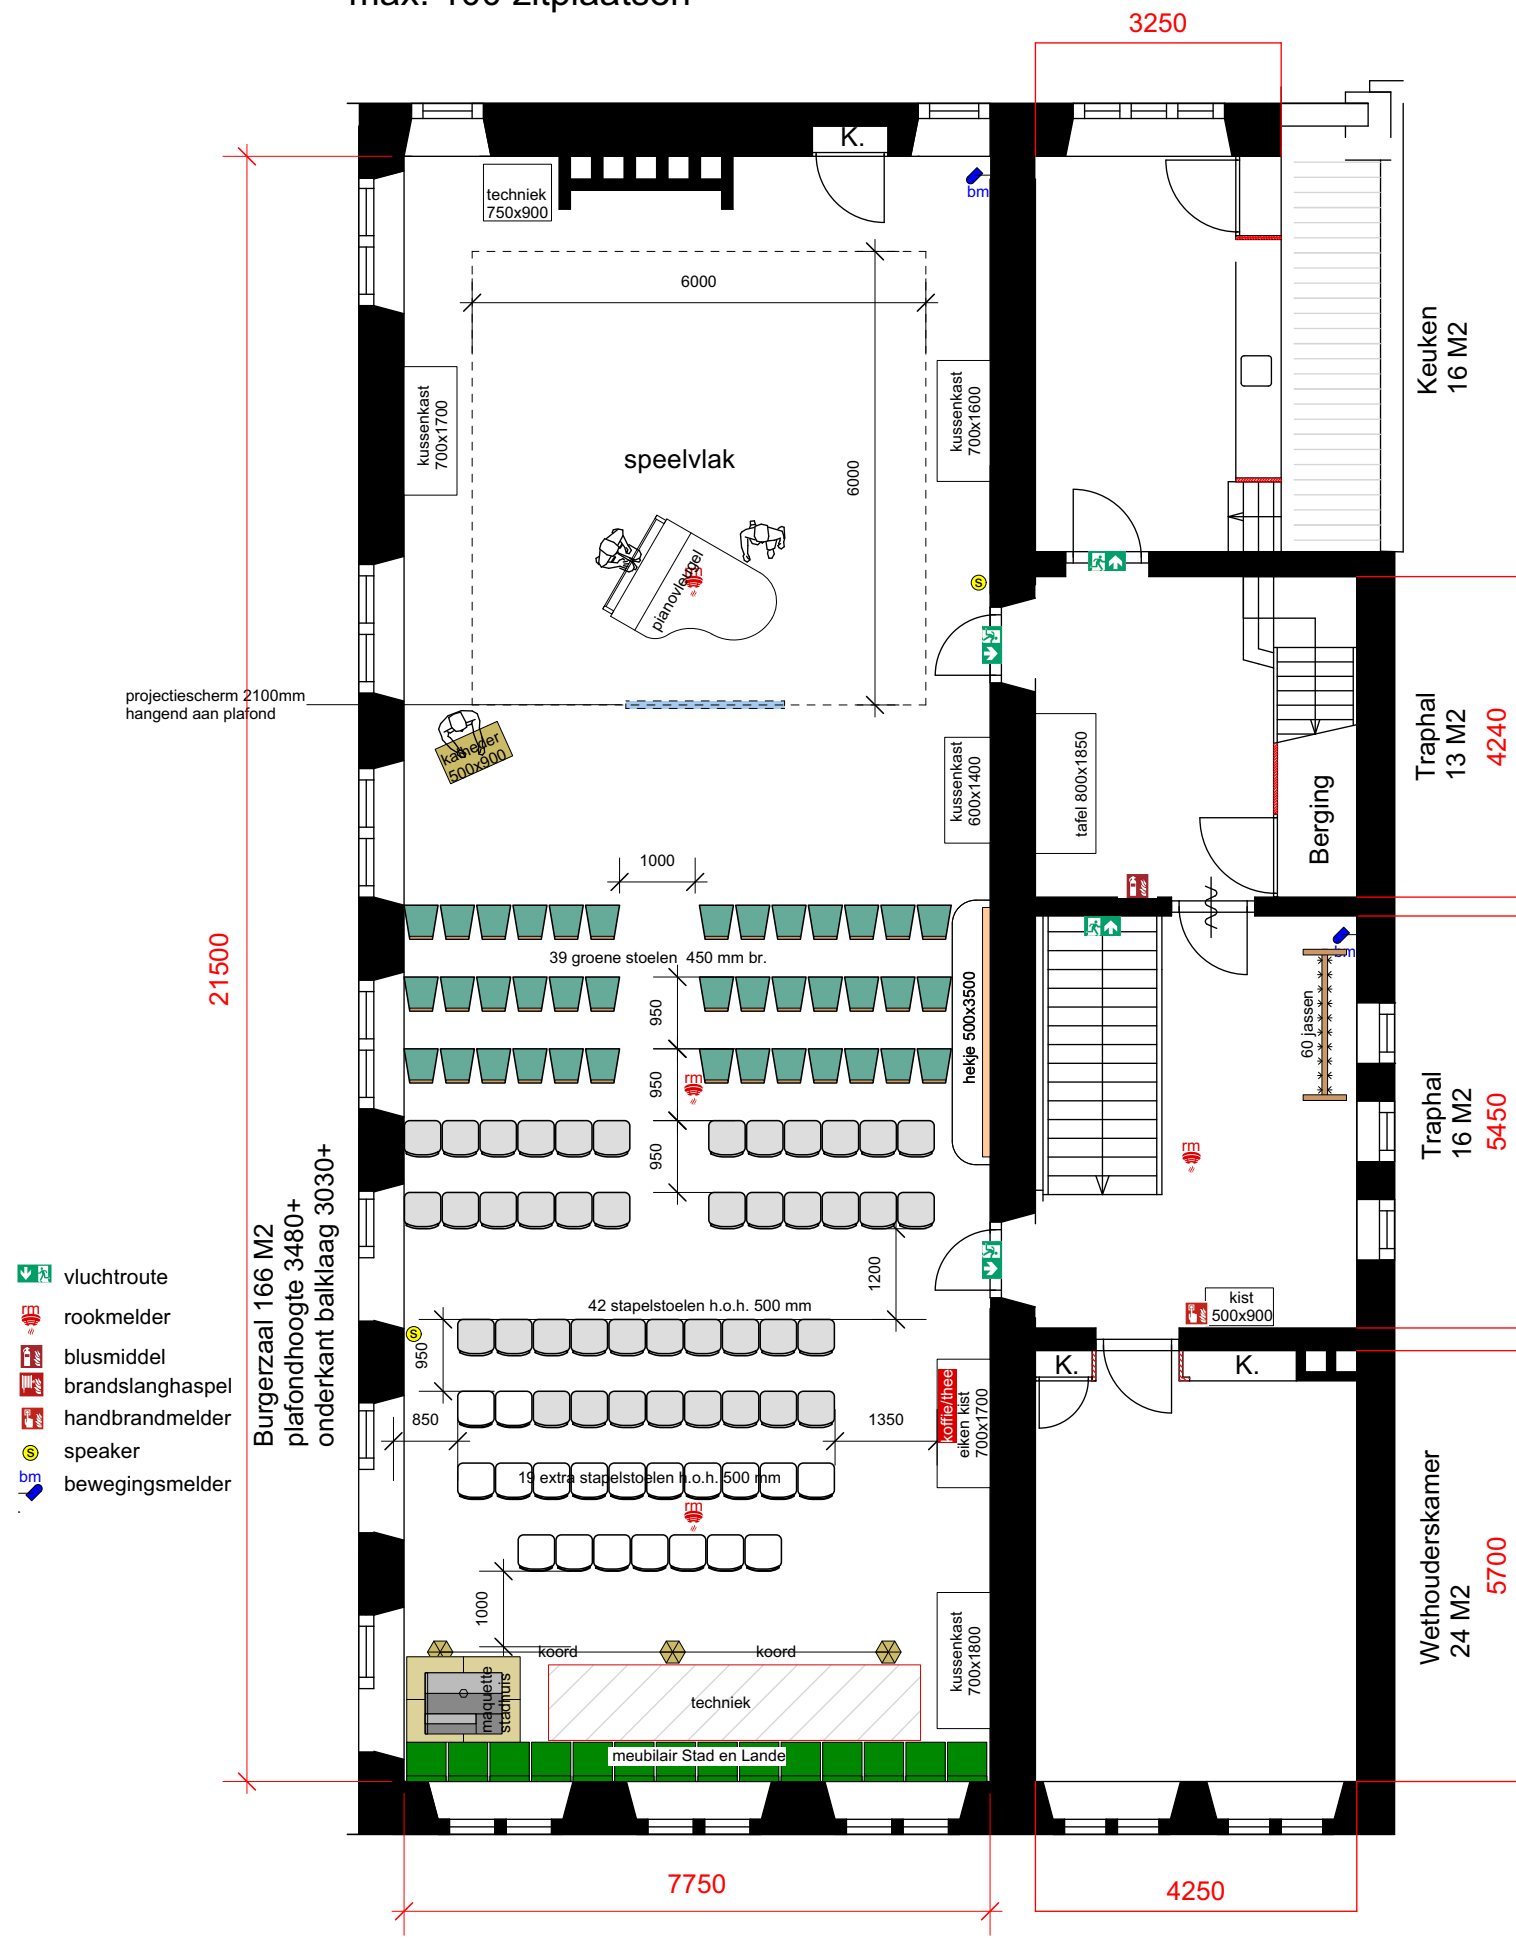

BURGERZAAL-THEATER/ CONCERT

max. 100 zitplaatsen

1e Verdieping

HUIS VAN DE STAD

STADHUIS NAARDEN